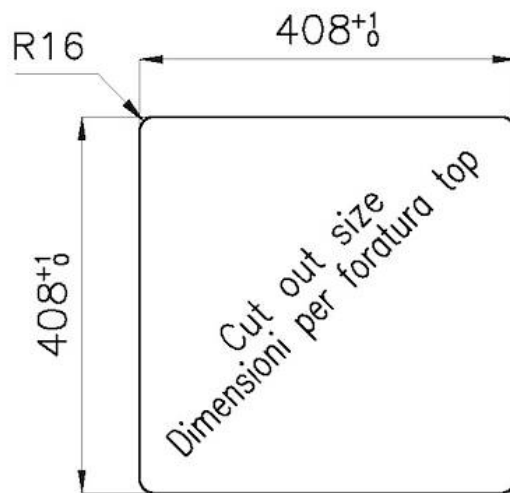

DETTAGLI

Bordo Installazione Sopratop | Filotop

Materiale Acciaio inox AISI 304

Texture Spazzolatura in linea

Finitura PVD

Colorazione Gold

Base 45 cm

Larghezza 41.6 cm

Dimensioni 416x416 mm

Misura vasca 400 x 400 mm

Foro incasso Vedi scheda tecnica

Dotazioni standard Ganci di fissaggio, guarnizione, piletta, troppo-pieno e sifone, Imballo in scatola

Fori Mixer Nessun foro di serie

Gocciolatoio No

Piletta Piletta 3,5"

Numero vasche 1 vasca

DATI TECNICI

*bordo sottile di soli 8mm
*Thin edge of only 8 mm

FT

intaglio per il troppo-pieno
solo con top > 15 mm

recess for housing the over-flow
only for top > 15 mm