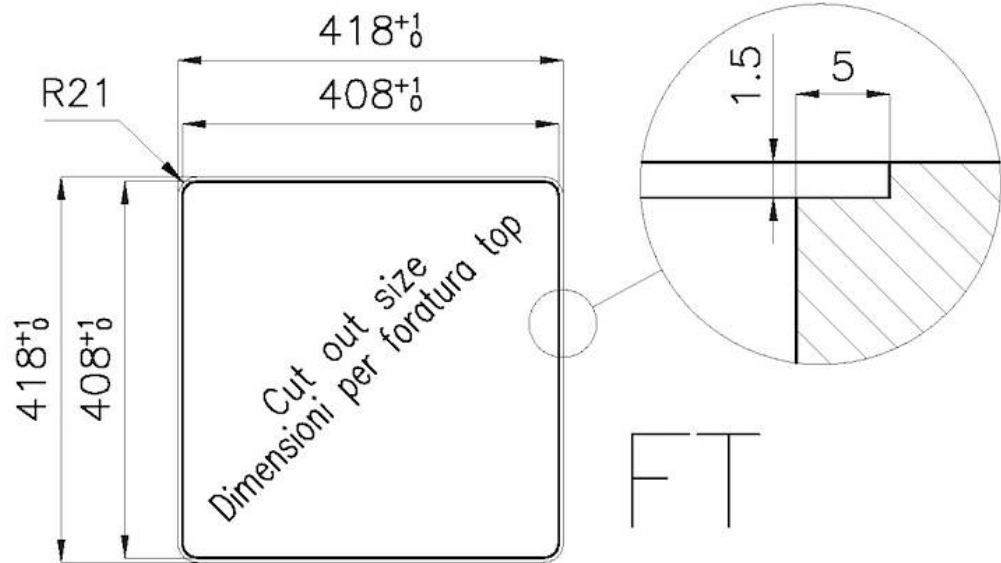

Dimensioni 416x416 mm

Misura vasca 400 x 400 mm

Foro incasso Vedi scheda tecnica

Dotazioni standard Ganci di fissaggio, guarnizione, piletta, troppo-pieno e sifone, Imballo in scatola

Fori Mixer Nessun foro di serie

Gocciolatoio No

Piletta Piletta 3,5"

Numero vasche 1 vasca

DATI TECNICI

*bordo sottile di soli 8mm
*Thin edge of only 8 mm

FT

intaglio per il troppo-pieno
solo con top > 15 mm

recess for housing the over-flow
only for top > 15 mm