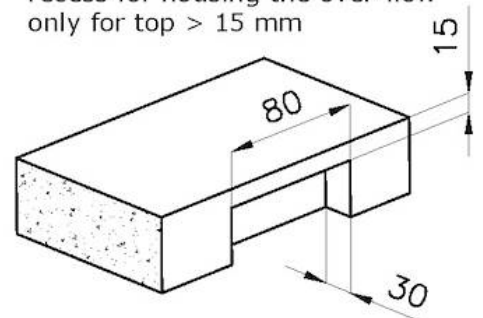

Dimensioni 416x416 mm

Misura vasca 400 x 400 mm

Foro incasso Vedi scheda tecnica

Dotazioni standard Ganci di fissaggio, guarnizione, piletta, troppo-pieno e sifone, Imballo in scatola

Fori Mixer Nessun foro di serie

Gocciolatoio No

Piletta Piletta 3,5"

Numero vasche 1 vasca

DATI TECNICI

*bordo sottile di soli 8mm
*Thin edge of only 8 mm

FT

intaglio per il troppo-pieno
solo con top > 15 mm

recess for housing the over-flow
only for top > 15 mm