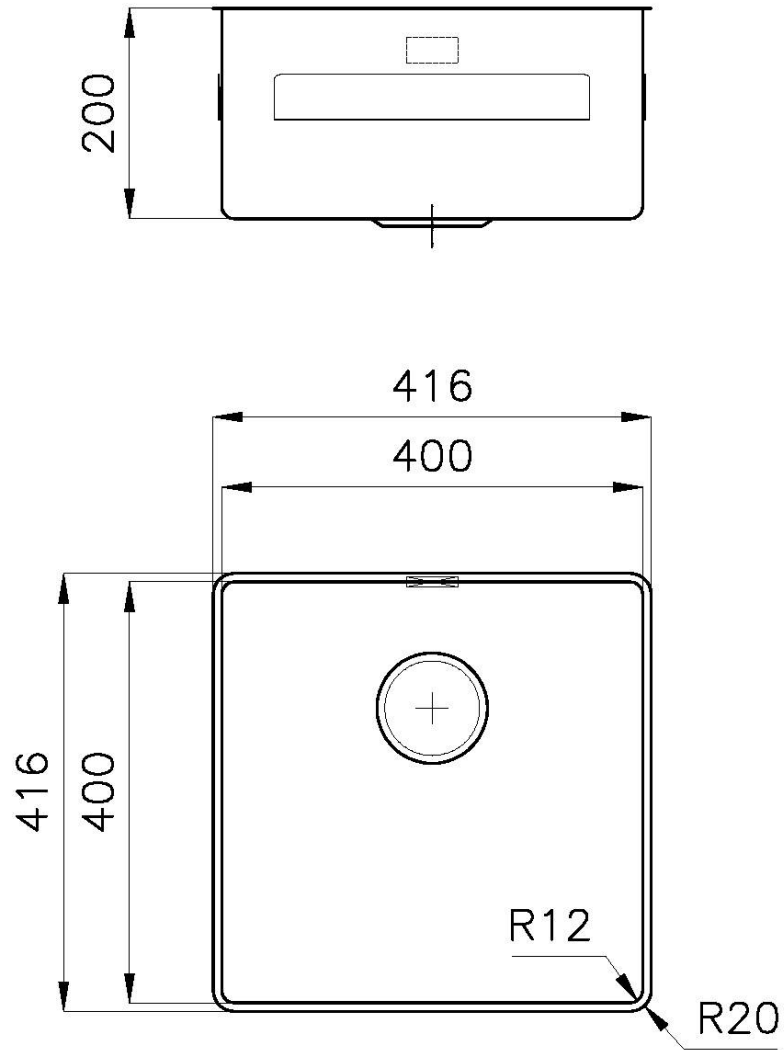

DETTAGLI

Bordo Installazione Sopratop | Filotop

Materiale Acciaio inox AISI 304

Texture Spazzolatura in linea

Finitura PVD

Colorazione Gold

Base 45 cm

Larghezza 41.6 cm

Dimensioni 416x416 mm

Misura vasca 400 x 400 mm

Foro incasso Vedi scheda tecnica

Dotazioni standard Ganci di fissaggio, guarnizione, piletta, troppo-pieno e sifone, Imballo in scatola

Fori Mixer Nessun foro di serie

Gocciolatoio No

Piletta Piletta 3,5"

Numero vasche 1 vasca

DATI TECNICI

*bordo sottile di soli 8mm
*Thin edge of only 8 mm

FT

intaglio per il troppo-pieno
solo con top > 15 mm

recess for housing the over-flow
only for top > 15 mm