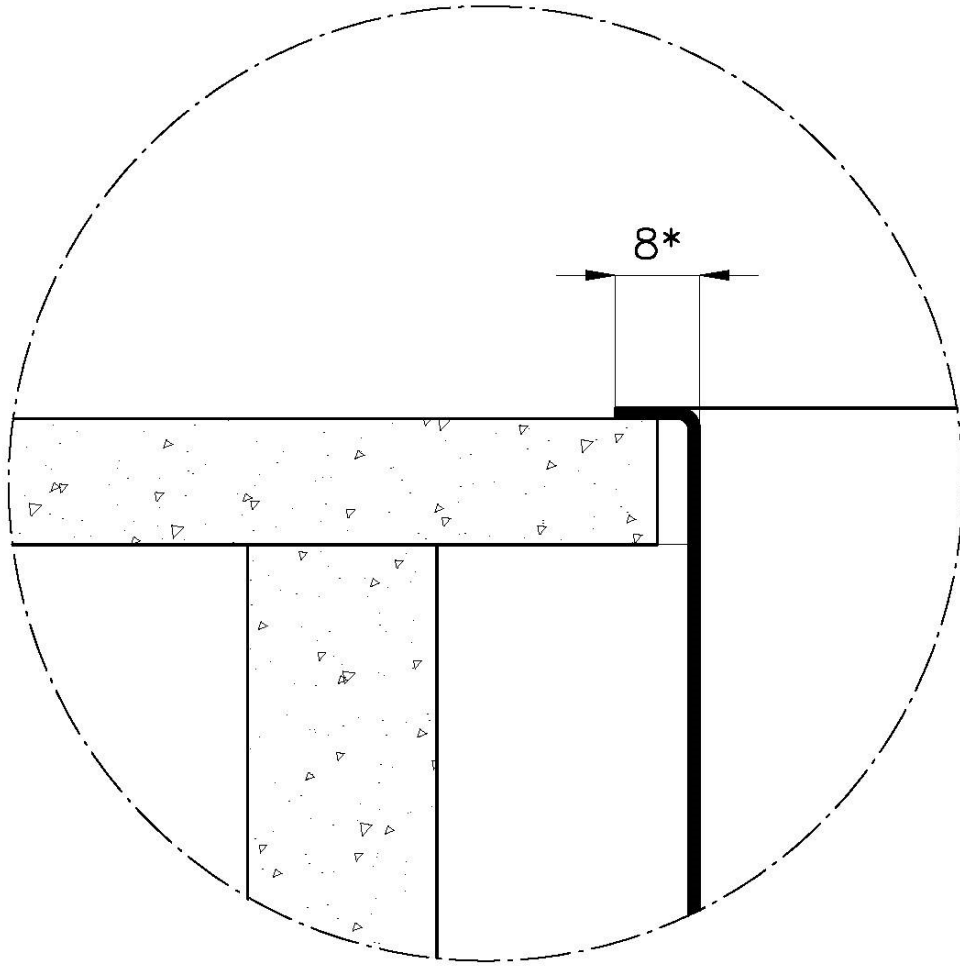

TROPPO PIENO PERIMETRALE

Il troppo/pieno è una sicurezza sempre presente sui lavelli Foster che impedisce il traboccare dell'acqua dalla vasca in caso di dimenticanze. La soluzione a scarico perimetrale migliora l'estetica grazie alla forma squadrata ed essenziale.

VASCA A RAGGIO STRETTO

Vasche con forme squadrate dal design moderno e con aumentata capienza. Per un'estetica minimal coniugata con la massima praticità.

VASCA PROFONDA

Vasche che raggiungono una profondità importante, oltre i 20 cm, grazie alla evoluta tecnologia produttiva, che offrono grande capienza e praticità in tutte le operazioni di lavaggio.

Dimensioni 416x416 mm

Misura vasca 400 x 400 mm

Foro incasso Vedi scheda tecnica

Dotazioni standard Ganci di fissaggio, guarnizione, piletta, troppo-pieno e sifone, Imballo in scatola

Fori Mixer Nessun foro di serie

Gocciolatoio No

Piletta Piletta 3,5"

Numero vasche 1 vasca

DATI TECNICI

*bordo sottile di soli 8mm
*Thin edge of only 8 mm

FT

intaglio per il troppo-pieno
solo con top > 15 mm

recess for housing the over-flow
only for top > 15 mm